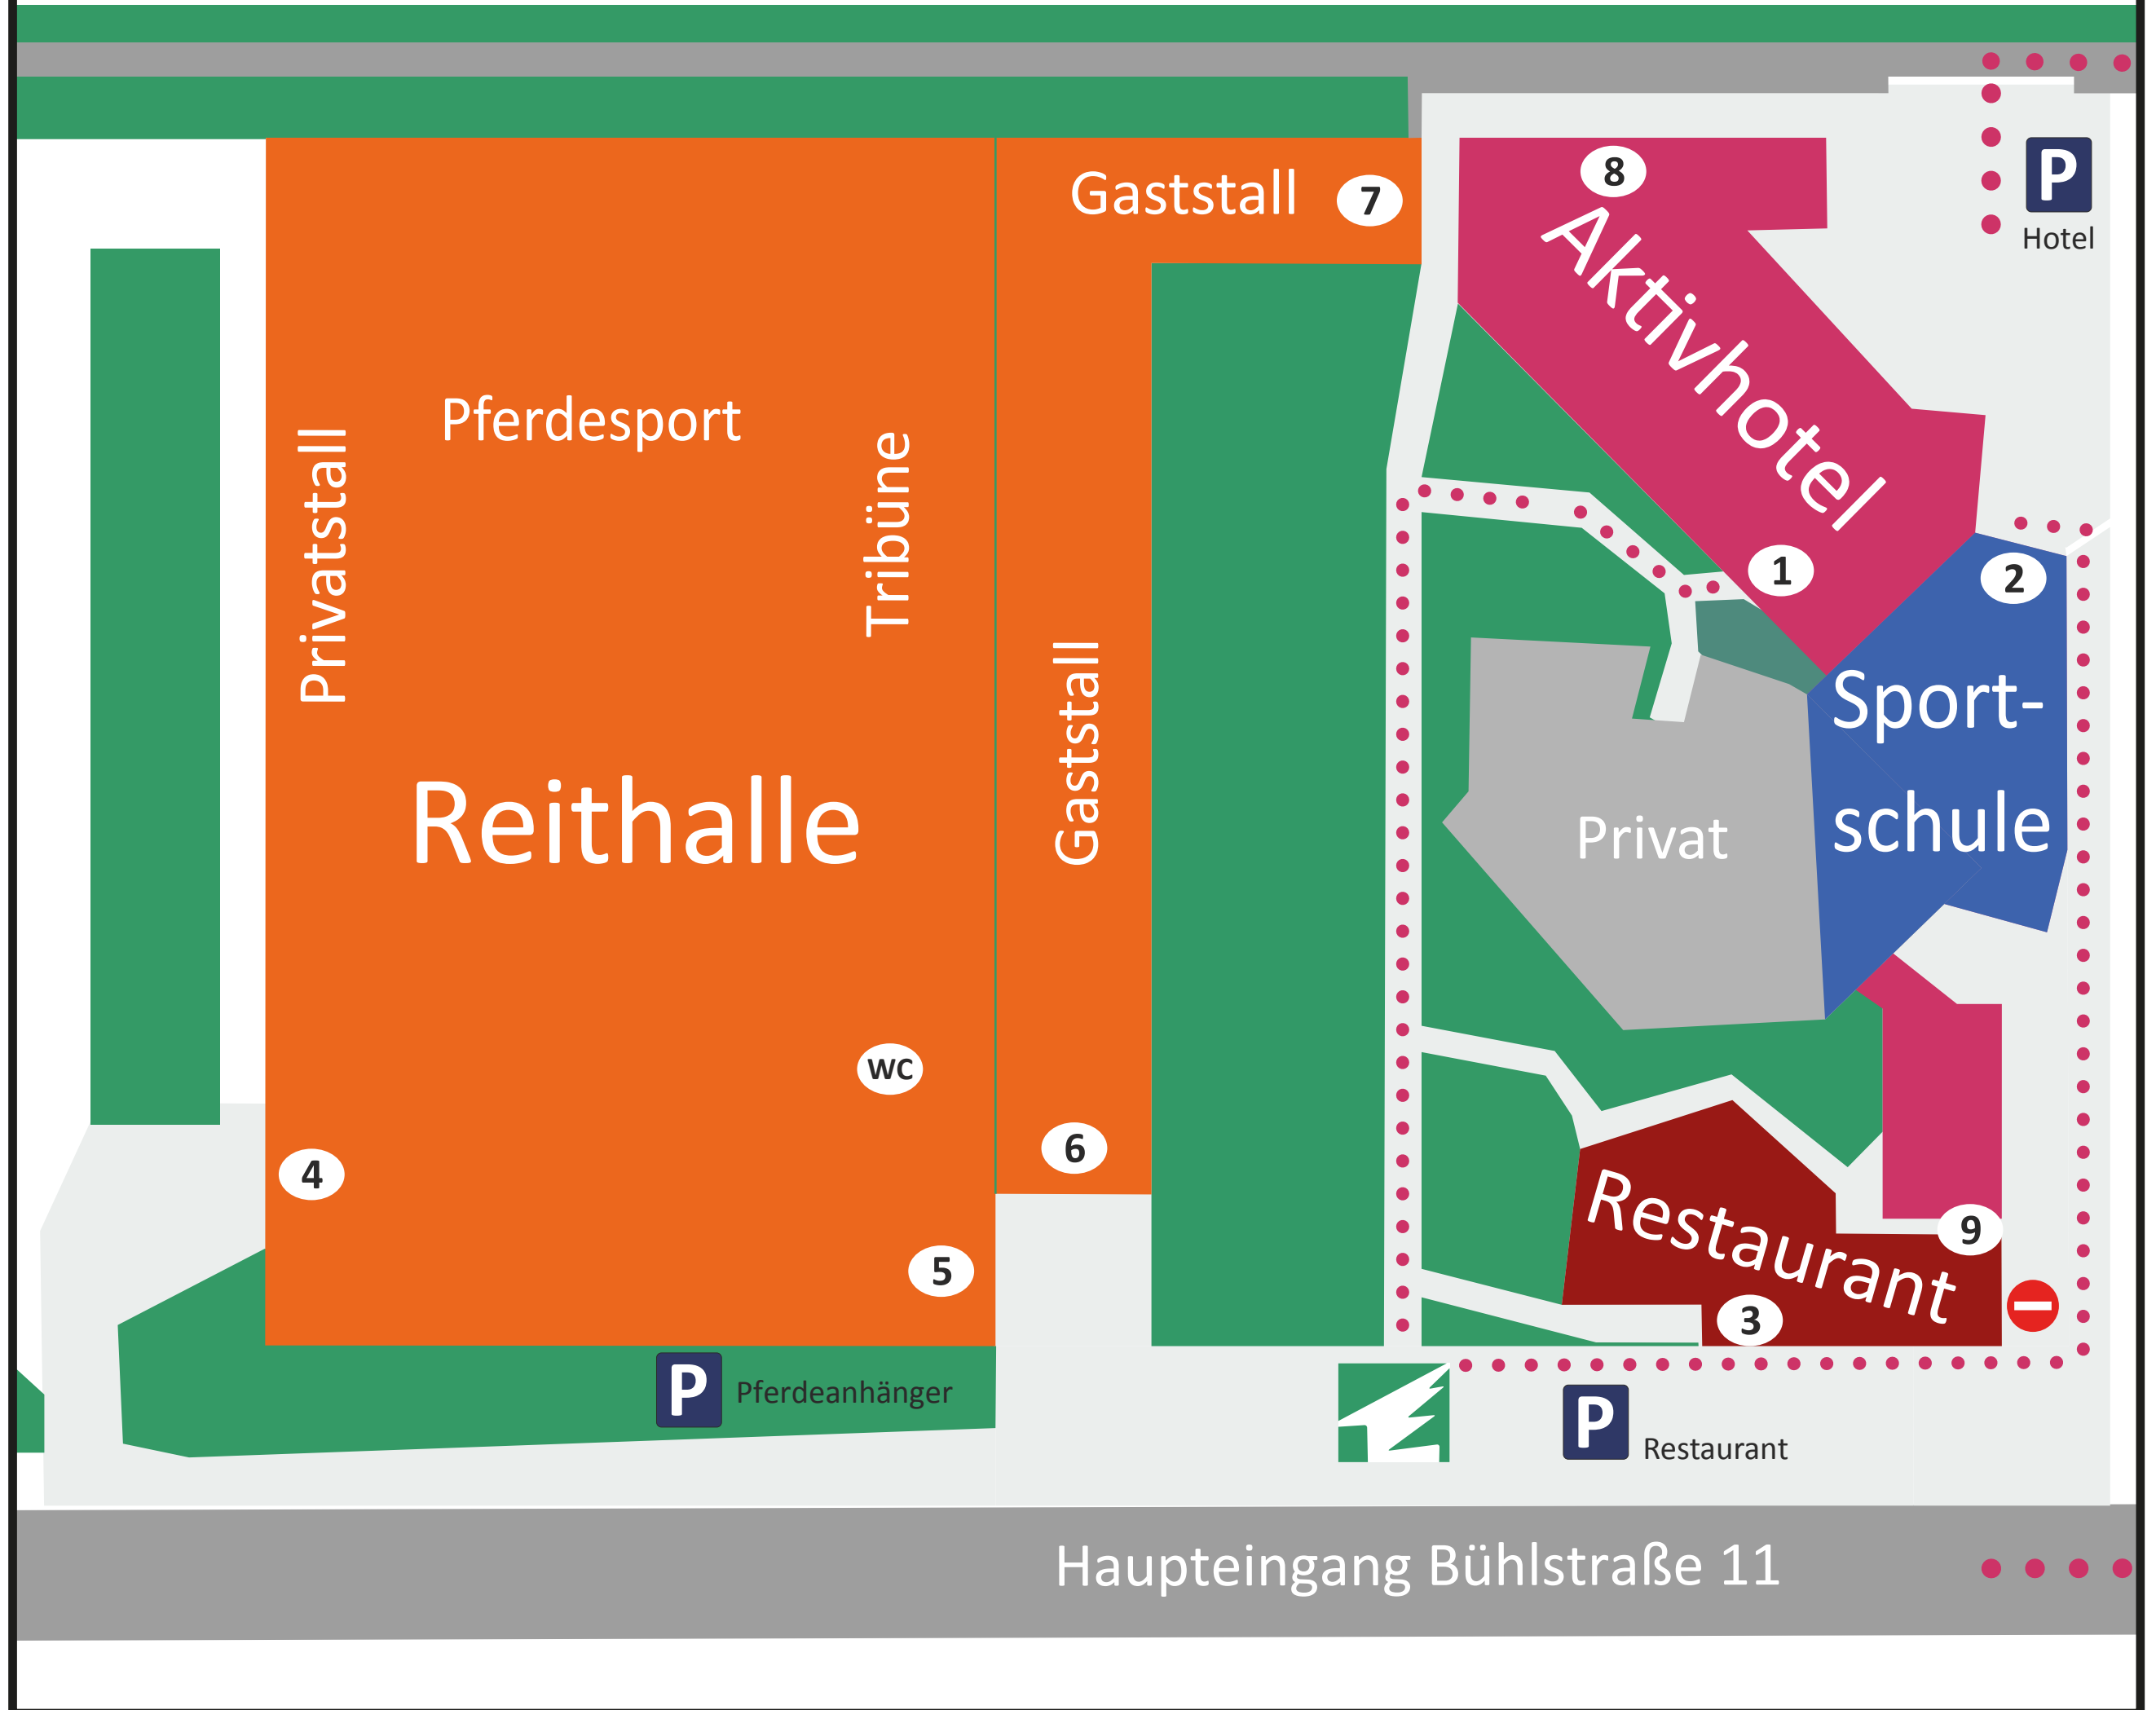

Schwarzwald-Sportzentrum Neubulach

Privatstall
Pferdesport
Tribüne
Reithalle

Gaststall 7

Gaststall 6

8
Aktivhotel

2
Sport-schule

Privat

9
Restaurant

P
Hotel

P
Pferdeanhänger

P
Restaurant

Haupteingang Bühlstraße 11

4

WC

5

6

1

2

3

9